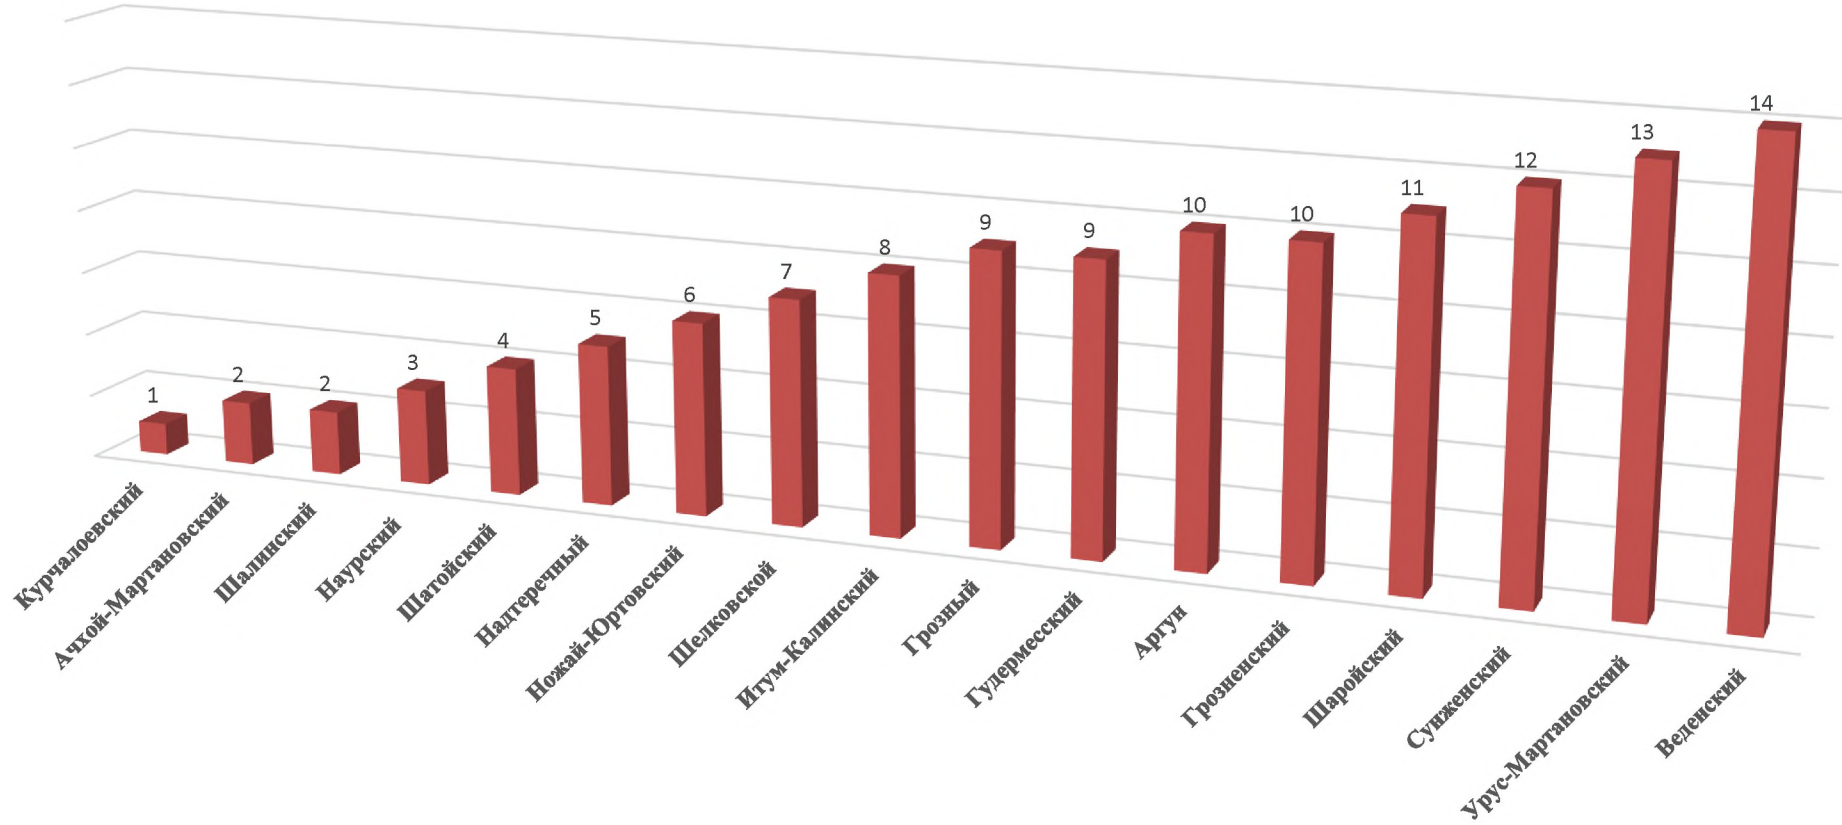

Итоговый Рейтинг на 01.10.2018 г.

ИТОГОВЫЙ РЕЙТИНГ на 01.10.2018 г.

Чеченская Республика	Сумма мест показателей	Итоговый ранг
муниципальные районы и городские округа		
Курчалоевский	63	1
Ачхой-Мартановский	101	2
Шалинский	101	2
Наурский	102	3
Шатойский	110	4
Надтеречный	118	5
Ножай-Юртовский	120	6
Шелковской	122	7
Итум-Калинский	127	8
Грозный	134	9
Гудермесский	134	9
Аргун	140	10
Грозненский	140	10
Шаройский	143	11
Сунженский	144	12
Урус-Мартановский	151	13
Веденский	152	14